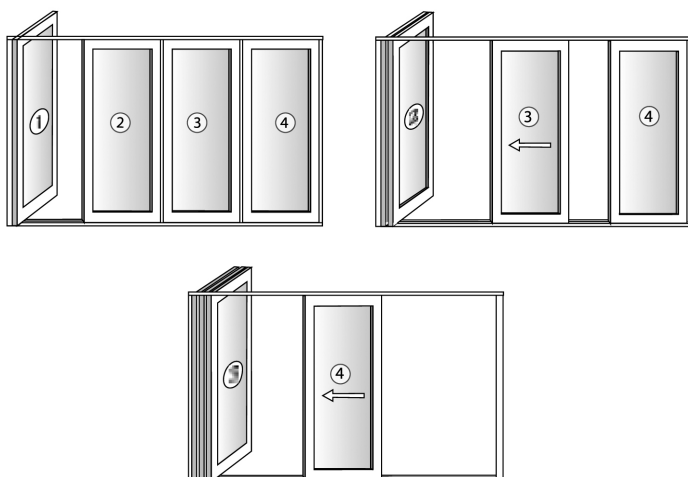

Sistema de apertura de OpenMAX Premium

<b>Sistema de apertura</b>	Apertura deslizante multi-hoja			
<b>Perfiles de PVC</b>	Sistema <b>Zendow#neo Premium</b> de 5 cámaras conforme AENOR (nº 001/006502), <b>alta eficiencia energética</b> .			
<b>Herrajes de apertura</b>	Herraje puerta deslizante multi-hoja de 2, 3, 4, 5 y 6 hojas. Hasta 90 kg por hoja. Herraje totalmente oculto, sólo se ve la maneta.			
<b>Vidrio</b>	Canal de acristalamiento que permite vidrios de hasta 54 mm de espesor.			