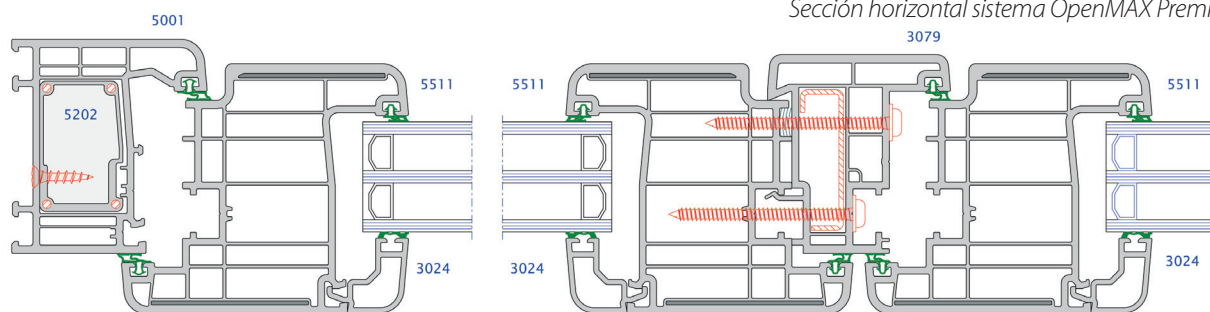

Sección horizontal sistema OpenMAX Premium